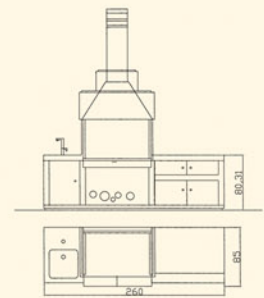

MOD. VINCI

Realizada en Crema
Marfil envejecido.
Pila de 45x50 mármol.
Hogar interior
en Piedra Volcánica.