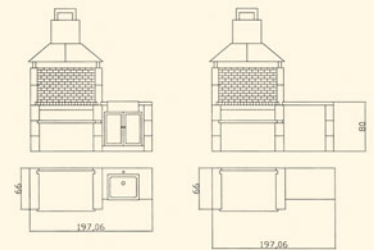

MOD. ALICANTE

Realizada en Rojo Alicante abujardado.
Tapas en Amarillo Fósil Transparente.
Pila de mármol envejecido de 70x45.

MOD. MARFIL 1

Escarfilado en Crema Marfil de 5 cm. junta gris.
Tapas Fósil transparente.
Hogar de 90x65. Dos juegos de puertas.
Techo opcional.

MOD. NIWALA CON HORNO

Realizada en Crema Fósil poro abierto.
Tapas en Fósil transparente.
Horno de 85 cm.
y hogar de 90x65 cm.
Juego de puertas.

MOD. ALICANTE CON HORNO

Horno de 85 cm. con revestimiento independiente de 100x100