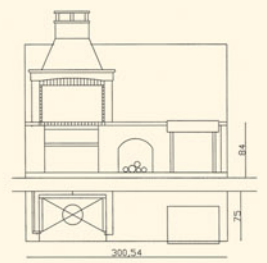

MOD. ALICANTE

Realizada en Rojo Alicante abujardado.
Tapas en Amarillo Fósil Transparente.
Pila de mármol envejecido de 70x45.