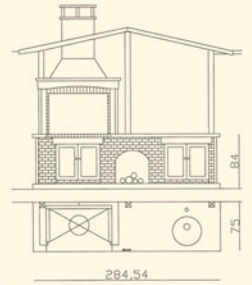

MOD. VINCI

Realizada en Crema
Marfil envejecido.
Pila de 45x50 mármol.
Hogar interior
en Piedra Volcánica.

MOD. CAOBA

Escarfilado Caoba junta gris y
tapas fósil transparente.
Hogar de 90x65.
Pila mármol envejecido de 70x45.

MOD. ALICANTE

Realizada en Rojo Alicante abujardado.
Tapas en Amarillo Fósil Transparente.
Pila de mármol envejecido de 70x45.

MOD. MARFIL 1

Escarfilado en Crema Marfil de 5 cm. junta gris.
Tapas Fósil transparente.
Hogar de 90x65. Dos juegos de puertas.
Techo opcional.

MOD. NIWALA CON HORNO

Realizada en Crema Fósil poro abierto.
Tapas en Fósil transparente.
Horno de 85 cm.
y hogar de 90x65 cm.
Juego de puertas.

MOD. ALICANTE CON HORNO

Horno de 85 cm. con revestimiento independiente de 100x100