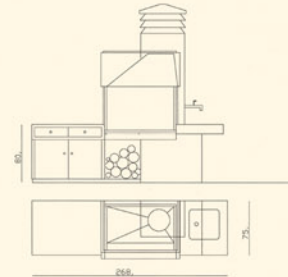

EUROLLAMA HOME

BARBACOAS Y HORNOS

MOD. BENIDORM

Realizada en mármol gris flameado.
Hogar en piedra volcánica.
Unidad juego de puertas.