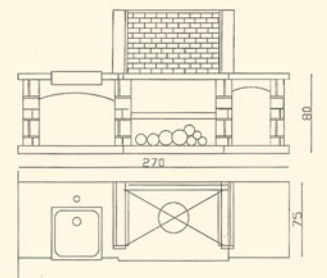

MOD. NIWALA CON HORNO

Realizada en Crema Fósil poro abierto.
Tapas en Fósil transparente.
Horno de 85 cm.
y hogar de 90x65 cm.
Juego de puertas.

MOD. ALICANTE CON HORNO

Horno de 85 cm. con revestimiento independiente de 100x100

MOD. CALPE

Realizada en Amarillo Fósil y tapas en ladrillo cerámico de 15x15 cm.

MOD. LLOSETA

Realizada en Amarillo Fósil y tapas en transparente.
Opción con campana.