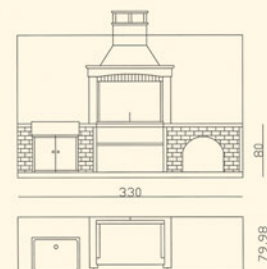

MOD. CAOBA

Escarfilado Caoba junta gris y
tapas fósil transparente.
Hogar de 90x65.
Pila mármol envejecido de 70x45.