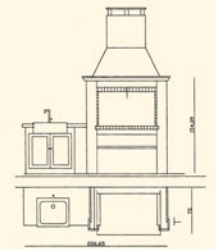

MOD. CENDRA

Realizada en Travertino a la Ley
y bancada en Amarillo Fósil.